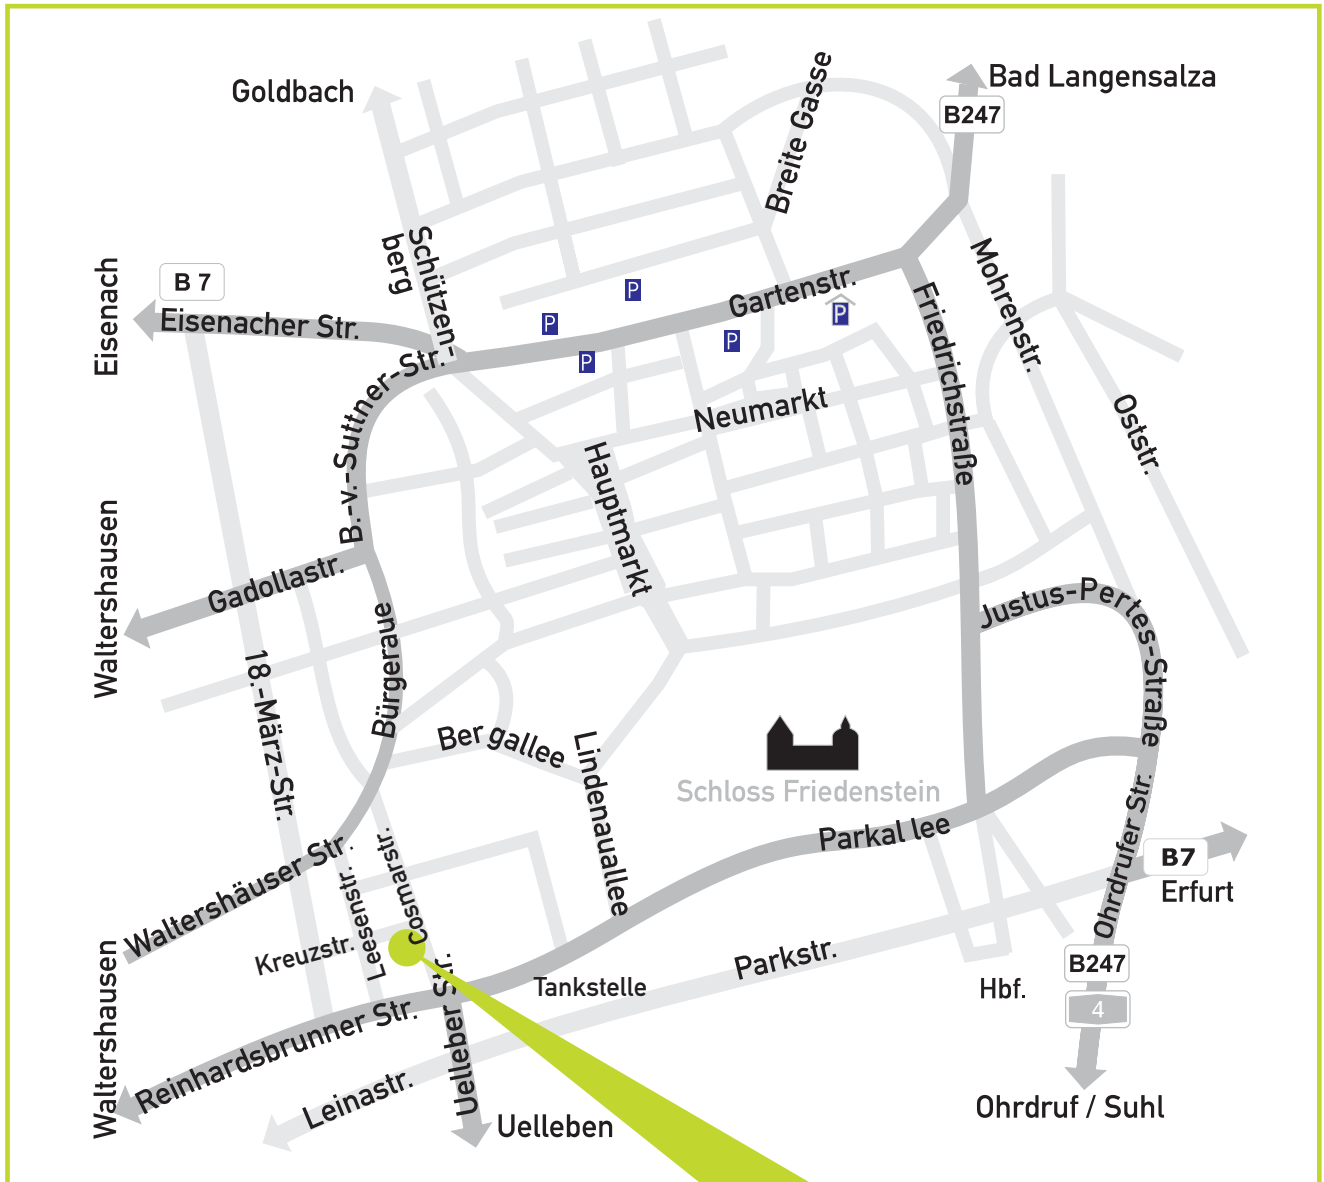

Unser Labor ist in Gotha, Cosmarstraße 22 zu finden:

Formgefühl  
Zahntechnik